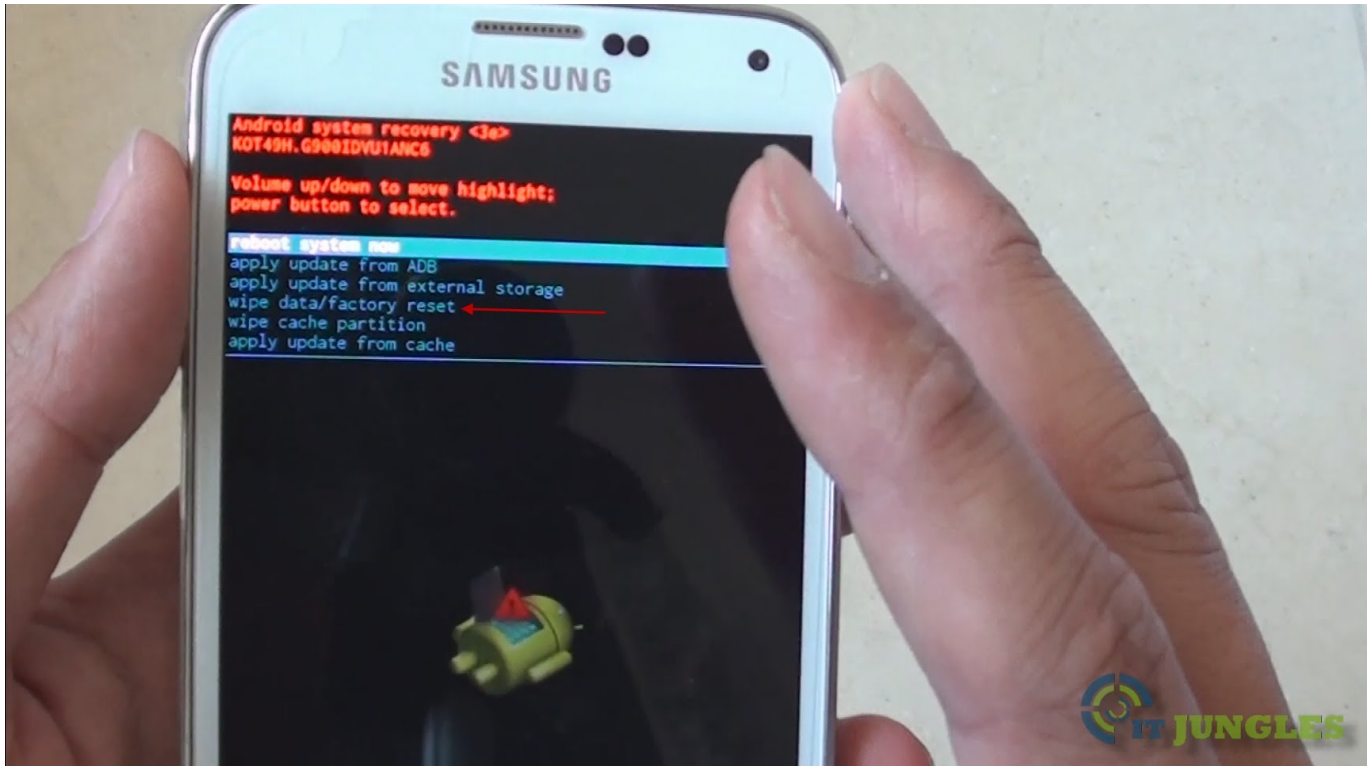

# Hard reset samsung galaxy 11

Document has moved here →

Samsung Galaxy S5 mit Hard Reset zurücksetzen im Menü oder per Code. (Bild 11/17) : (Bild 12/17) : (Bild 13/17) : (Bild 14/17) : (Bild 15/17) :

Samsung Galaxy Note hard reset. Power off the N7000 Galaxy Note. Use this method to hard reset your Samsung Galaxy Note N7000: Enter \*2767\*3855.