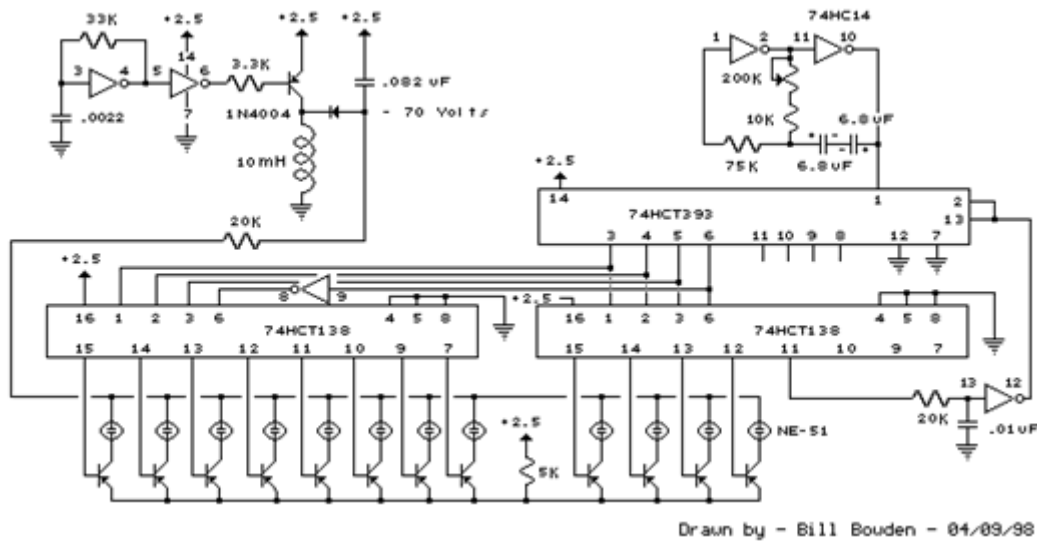

Fulfillment by Amazon (FBA) is a service we offer sellers that lets them store their products in Amazon's fulfillment centers, and we directly pack, ship.

The new Samsung 32EH5300 32 inch smart TV is packed with features like built-in WiFi and LED picture quality.

E-MANUAL Vielen Dank, dass Sie sich für dieses Gerät von Samsung entschieden haben. Wenn Sie umfassenderen Service wünschen, registrieren Sie Ihr Gerät.

Marca Samsung Tipo de TV LED

SAMSUNG 32 LED TV J5150: Entdecken Sie jetzt die hochwertigen LED TV von SAMSUNG. Überzeugen Sie sich von der hervorragenden Bildqualität des UE32J5150AS.