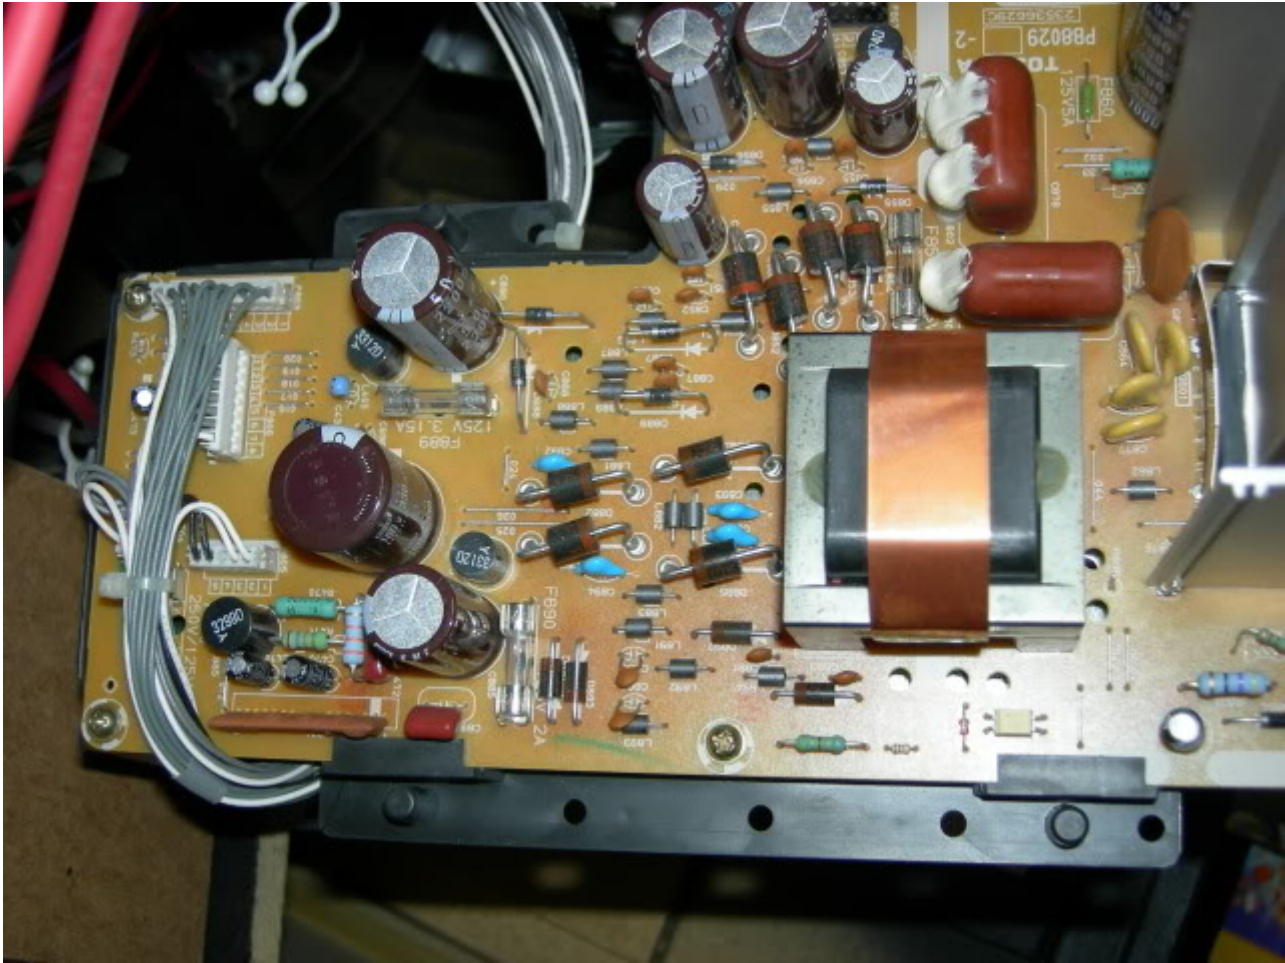

Samsung bd p3600 owners manual

Document has moved here →

0370478 Wäschetrockner Ersatzteile: 100 tzteile: 100 crema tzteile: 100 utax tzteile: 1000 tzteile: 100331 aeg tzteil: 101 tzteile: 1010 tzteile: 104 tzteile