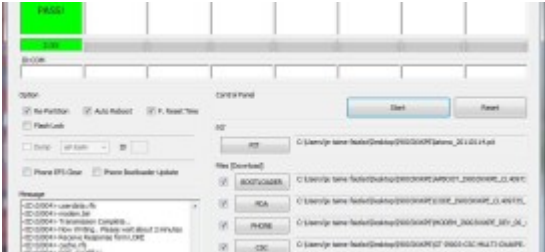

# Samsung galaxy s i9003 hard reset code

Document has moved here →

How to factory reset the Galaxy Note. Before taking any further action you must do a back of all your important information because any of these methods.

Внимание! Официальные прошивки для других регионов находятся в отдельном посте: Samsung.

Samsung I9003 Galaxy SL hard reset: Turn off your phone. Press vol up power + press.

Bonsoir Bek, J'ai un Samsung Galaxy ace GT S5839i je les rooter j'ai installé l'application Titanium Backup pro et s'en faire attention j'ai.